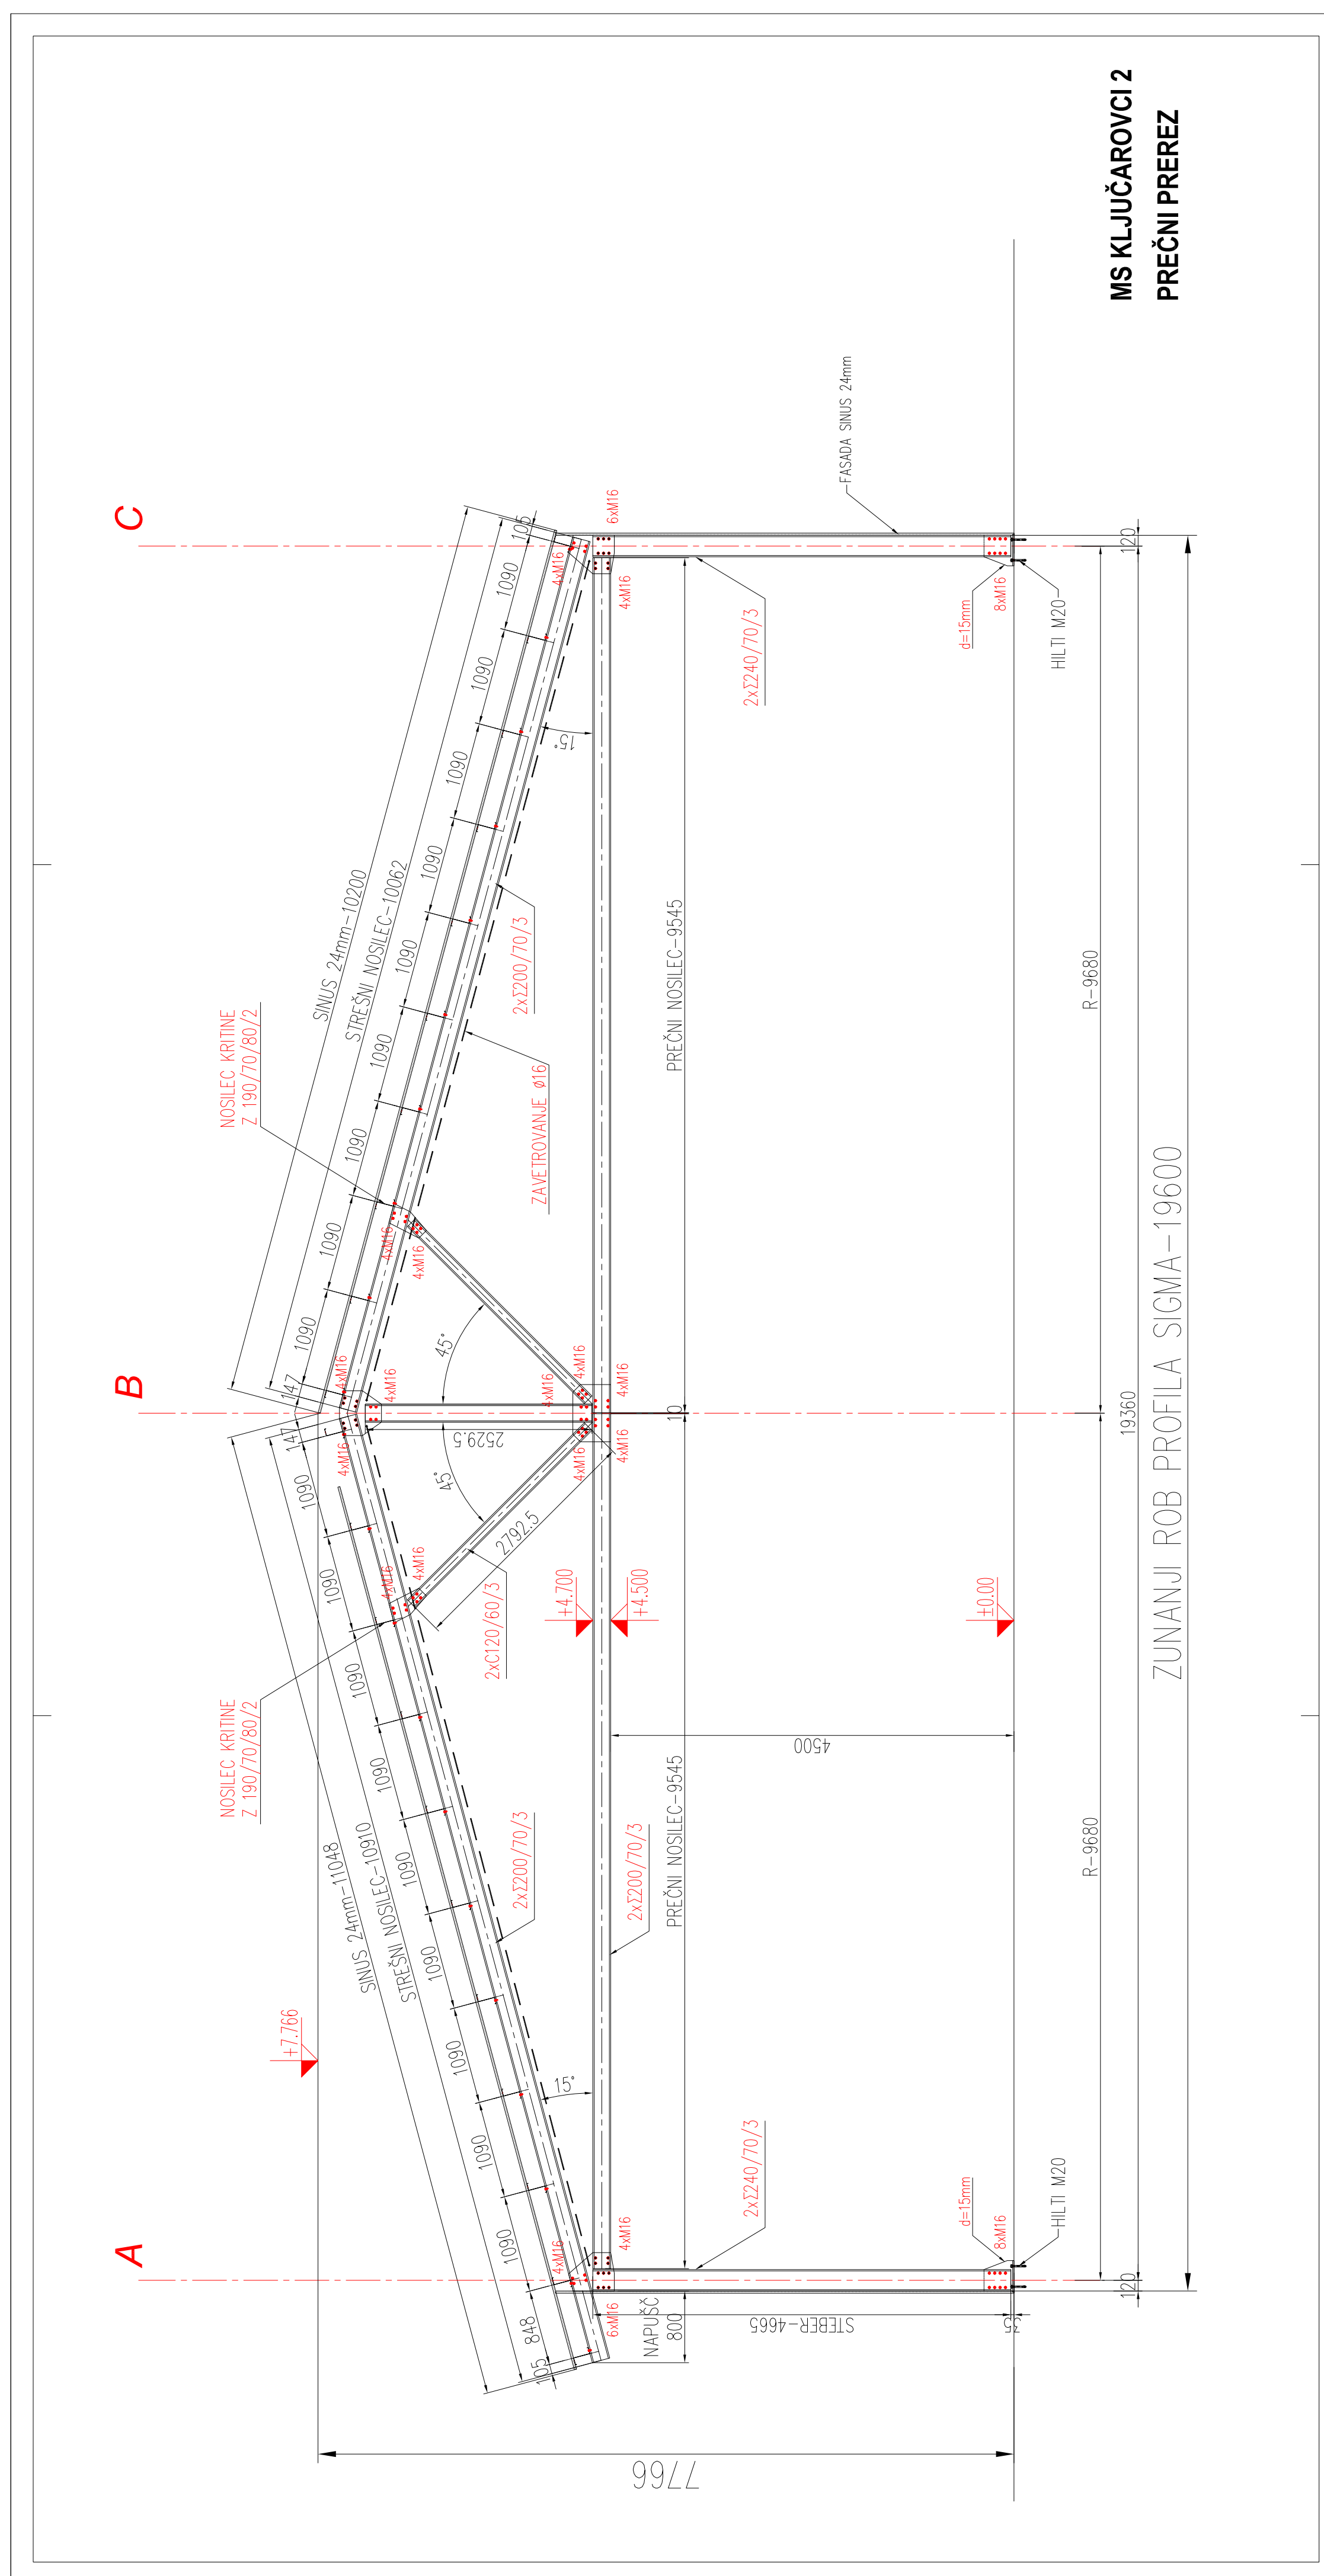

MS KLJUČAROVCI 2
PREČNI PREREZ

ZUNANJI ROB PROFILA SIGMA-19600